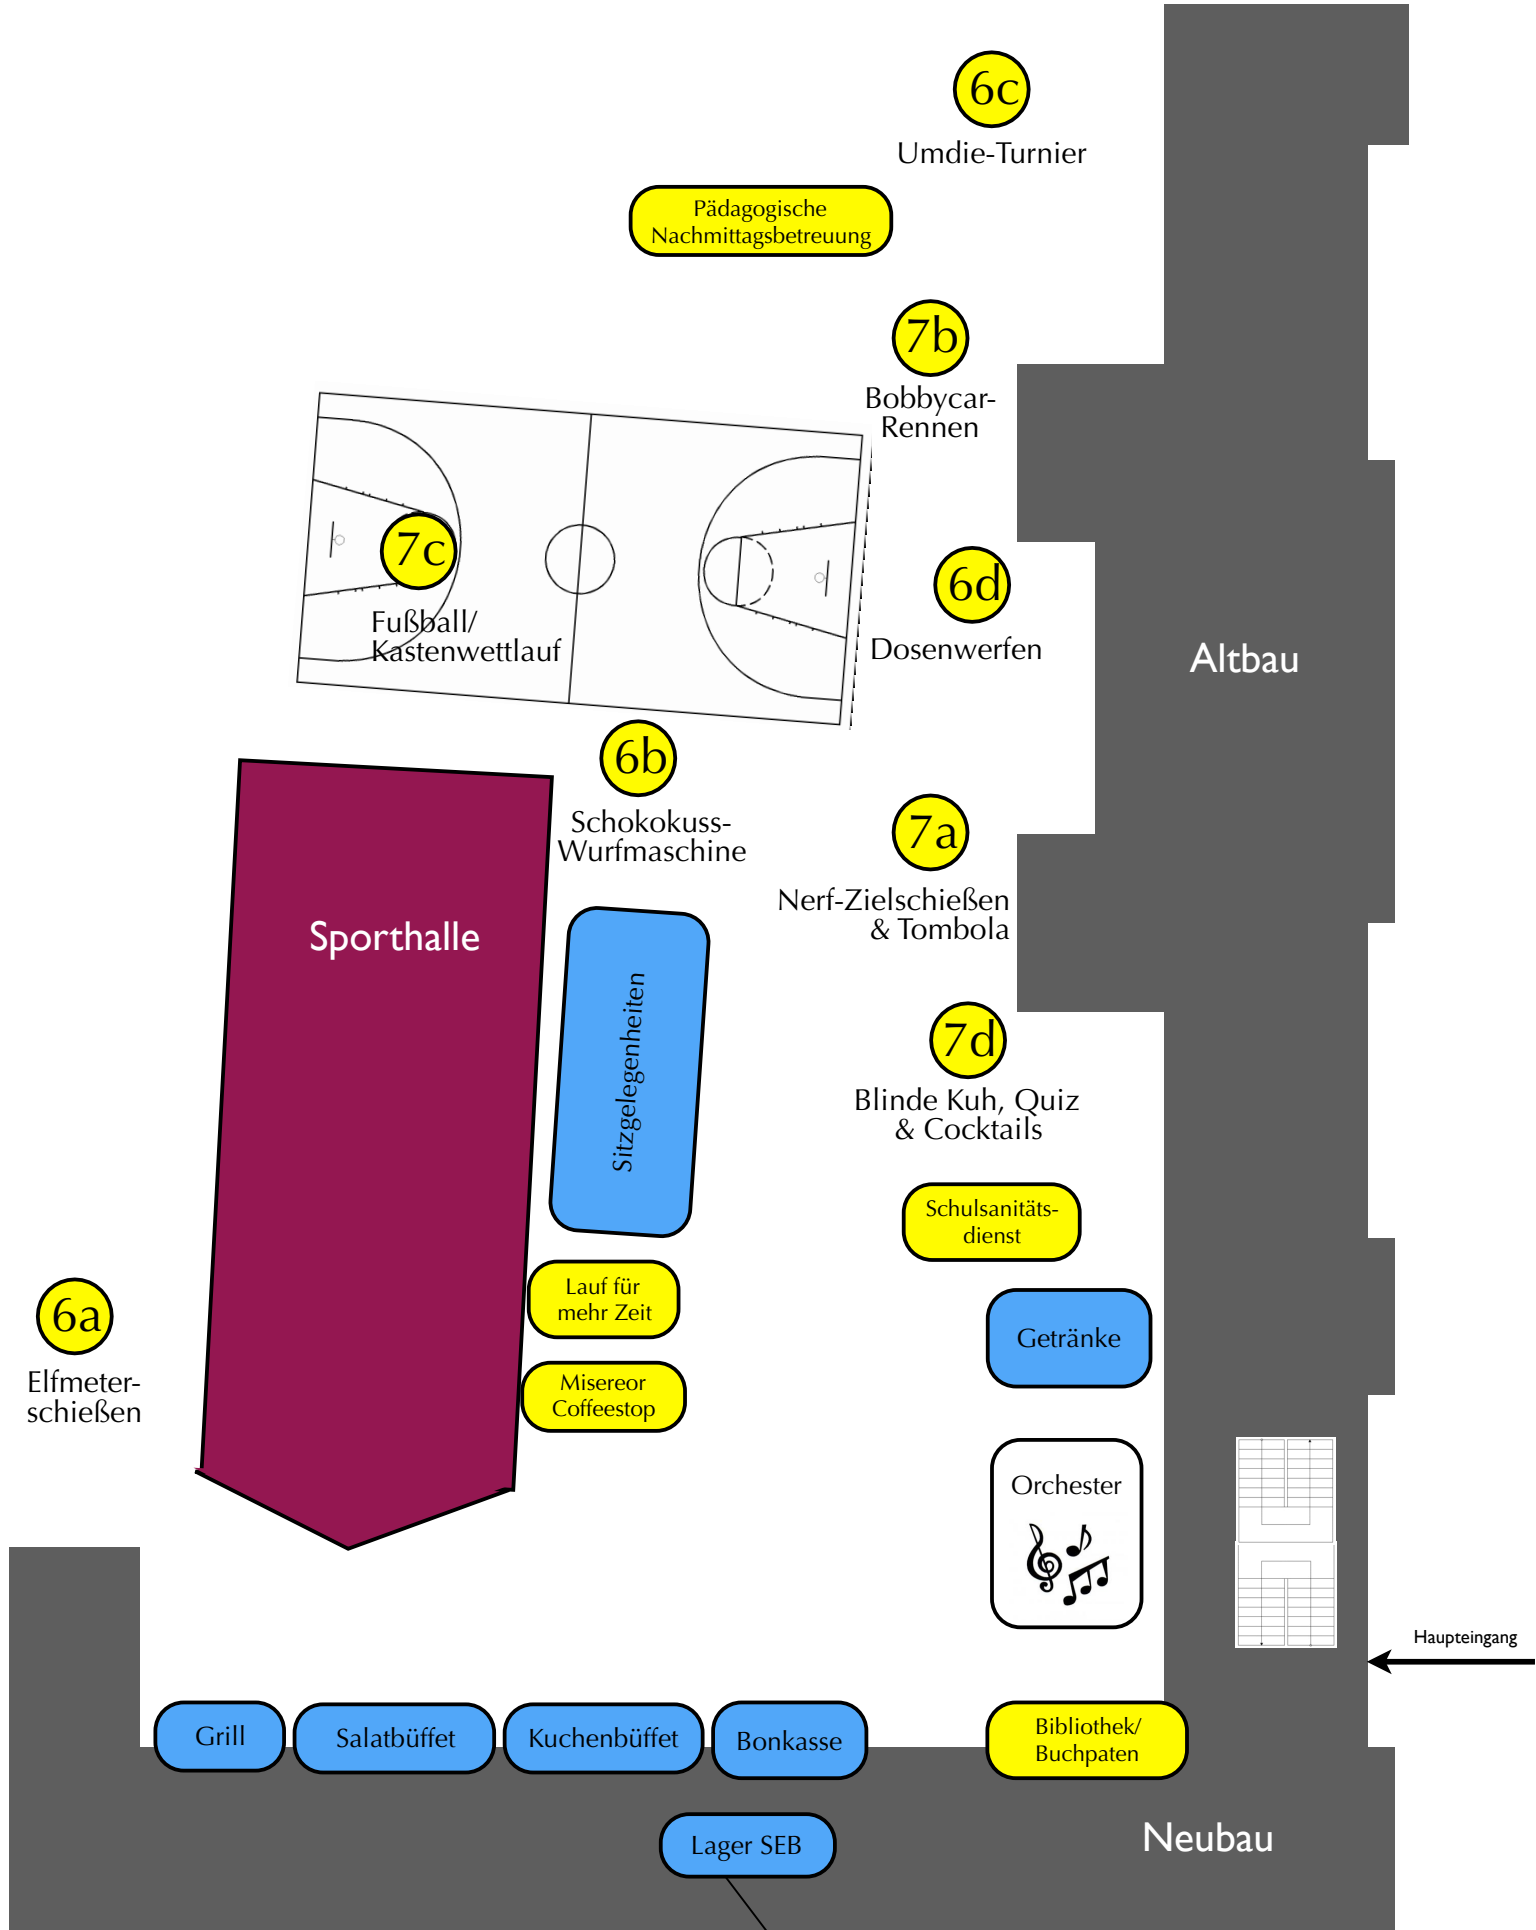

Sommerfest 2017: Lageplan

6c

Umdie-Turnier

Pädagogische
Nachmittagsbetreuung

7b

Bobbycar-
Rennen

7c

Fußball/
Kastenwettlauf

6d

Dosenwerfen

Altbau

6b

Schokokuss-
Wurfmaschine

7a

Nerf-Zielschießen
& Tombola

Sporthalle

Sitzgelegenheiten

7d

Blinde Kuh, Quiz
& Cocktails

Schulsanitäts-
dienst

Getränke

6a

Elfmeter-
schießen

Lauf für
mehr Zeit

Neubau

Lager SEB

Raum 4